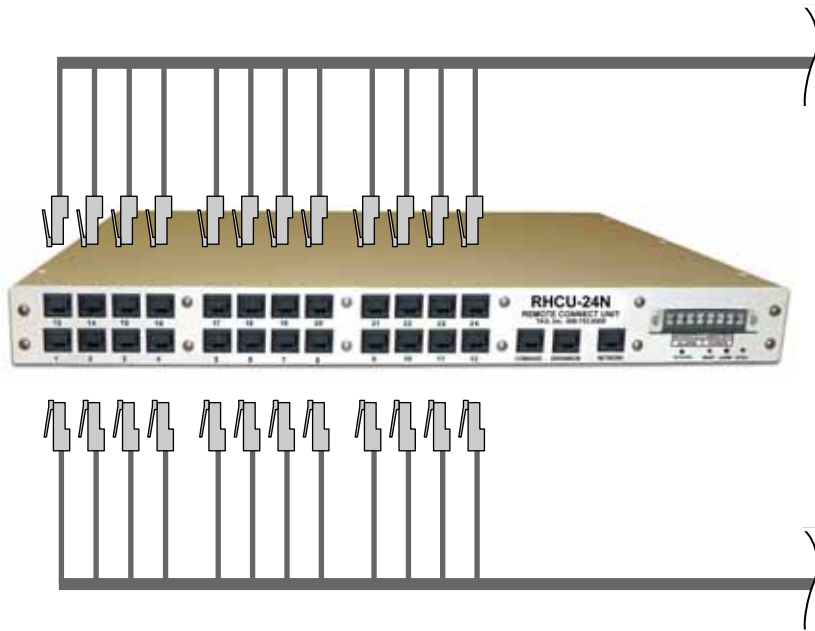

## IP CONTROLLER PORTS

## NETWORK ELEMENTS

- ← **RHTAS RAIL (HDSL)**  
Wescom 3192 , Kentrox,  
DDM Plus , Wideband 3190 ....
- ← **ALARM FRAME BLOCK**
- ← **TA3000**
- ← **LITESPAN**
- ← **TELLABS 1000**  
532L  
53x
- ← **PULSECOM**
- ← **LUCENT DACSII**  
**DACSIII**  
**DACSIV**
- ← **SONEPLEX**
- ← **ALCATEL 1631**  
1633
- ← **CS1**  
**CS1L**  
**CS1VL**
- ← **DDM 1000**  
**2000**
- ← **ECS1**  
**IMTN**  
**Verilink ArcaDacs**
- ← **TITAN 5500**