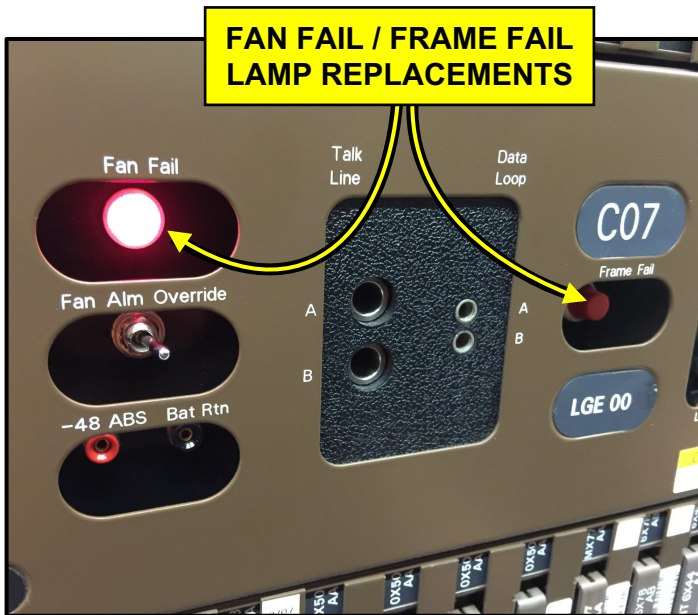

DMS Fan Alarm Replacement Lamp

TLMP-DMFA-10
DMS Fan Alarm Replacement Lamp,
24V ("Fan Fail" / "Frame Fail")
(QTY of 10)

MAT # 1474165

TLMP-DMFA-25
DMS Fan Alarm Replacement Lamp,
24V ("Fan Fail" / "Frame Fail")
(QTY of 25)

MAT # 1474166

DMS Aisle Alarm Replacement Lamp

TLMP-DMSA-10
DMS Aisle Alarm Replacement Lamp, 48V
(QTY of 10)

MAT # 1474167

150 Cooper Rd. (F-15)
W. Berlin, NJ 08091

www.tagcords.com

Telephone: (856) 753-8585
Fax : (856) 768-7645