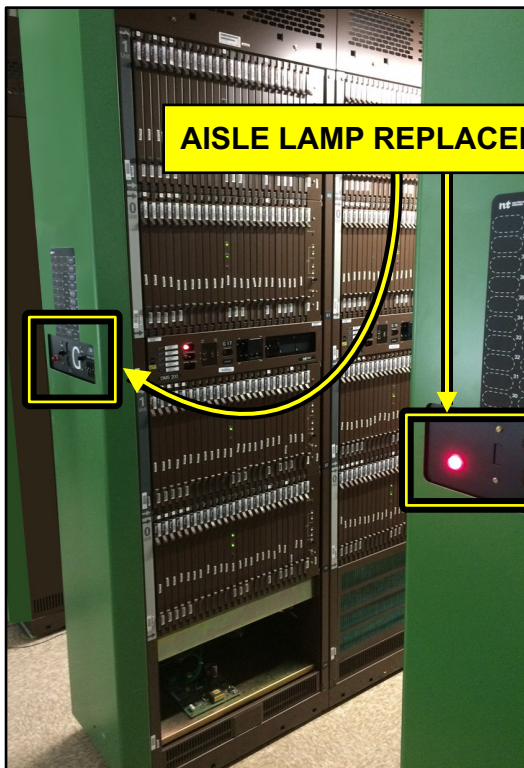

DMS Fan Alarm Replacement Lamp

TLMP-DMFA-10
DMS Fan Alarm Replacement Lamp,
24V ("Fan Fail" / "Frame Fail")
(QTY of 10)

MAT # 1474165

TLMP-DMFA-25
DMS Fan Alarm Replacement Lamp,
24V ("Fan Fail" / "Frame Fail")
(QTY of 25)

MAT # 1474166

DMS Aisle Alarm Replacement Lamp

TLMP-DMSA-10
DMS Aisle Alarm Replacement Lamp, 48V
(QTY of 10)

MAT # 1474167

150 Cooper Rd. (F-15)
W. Berlin, NJ 08091

www.tagcords.com

Telephone: (856) 753-8585
Fax : (856) 768-7645