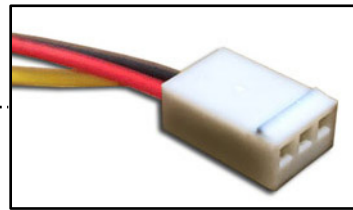

OSP Cabinet Replacement Fans

"Opti 6100"

PN # TF-OPTI-01
12 Volt Replacement Fan for
Opti 6100 Fan Trays
w/ 3 Wire Plug

(use in EFANM Fan Tray # 1184508L2)

ADTRAN OPTI 6100
EFANM
FAN TRAY # 1184508L2
(4 FANS)

(fan tray is not included)

Ordering Information:

TF-OPTI-01 **12 Volt Replacement Fan for**
Opti 6100 Fan Trays w/ 3 Wire Plug
(use in EFANM Fan Tray # 1184508L2)

Lumen/CLK MAT #

1444322

150 Cooper Rd. (F-15)
W. Berlin, NJ 08091