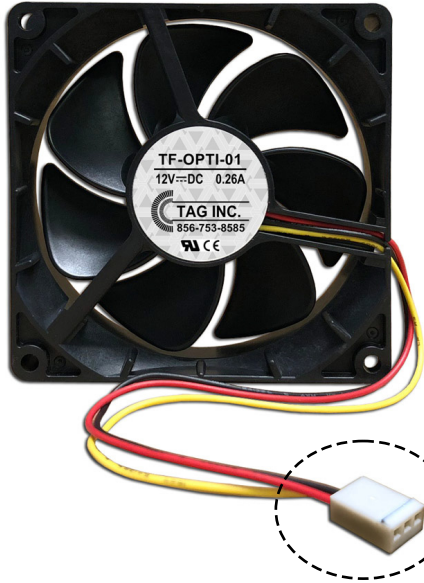

OSP Cabinet Replacement Fans

"Opti 6100"

PN # TF-OPTI-01
12 Volt Replacement Fan for
Opti 6100 Fan Trays
w/ 3 Wire Plug

(use in EFANM Fan Tray # 1184508L2)

ADTRAN OPTI 6100
EFANM
FAN TRAY # 1184508L2
(4 FANS)

(fan tray is not included)

Ordering Information:

TF-OPTI-01 **12 Volt Replacement Fan for**
Opti 6100 Fan Trays w/ 3 Wire Plug
(use in EFANM Fan Tray # 1184508L2)

Lumen/CLK MAT #

1444322

150 Cooper Rd. (F-15)
W. Berlin, NJ 08091